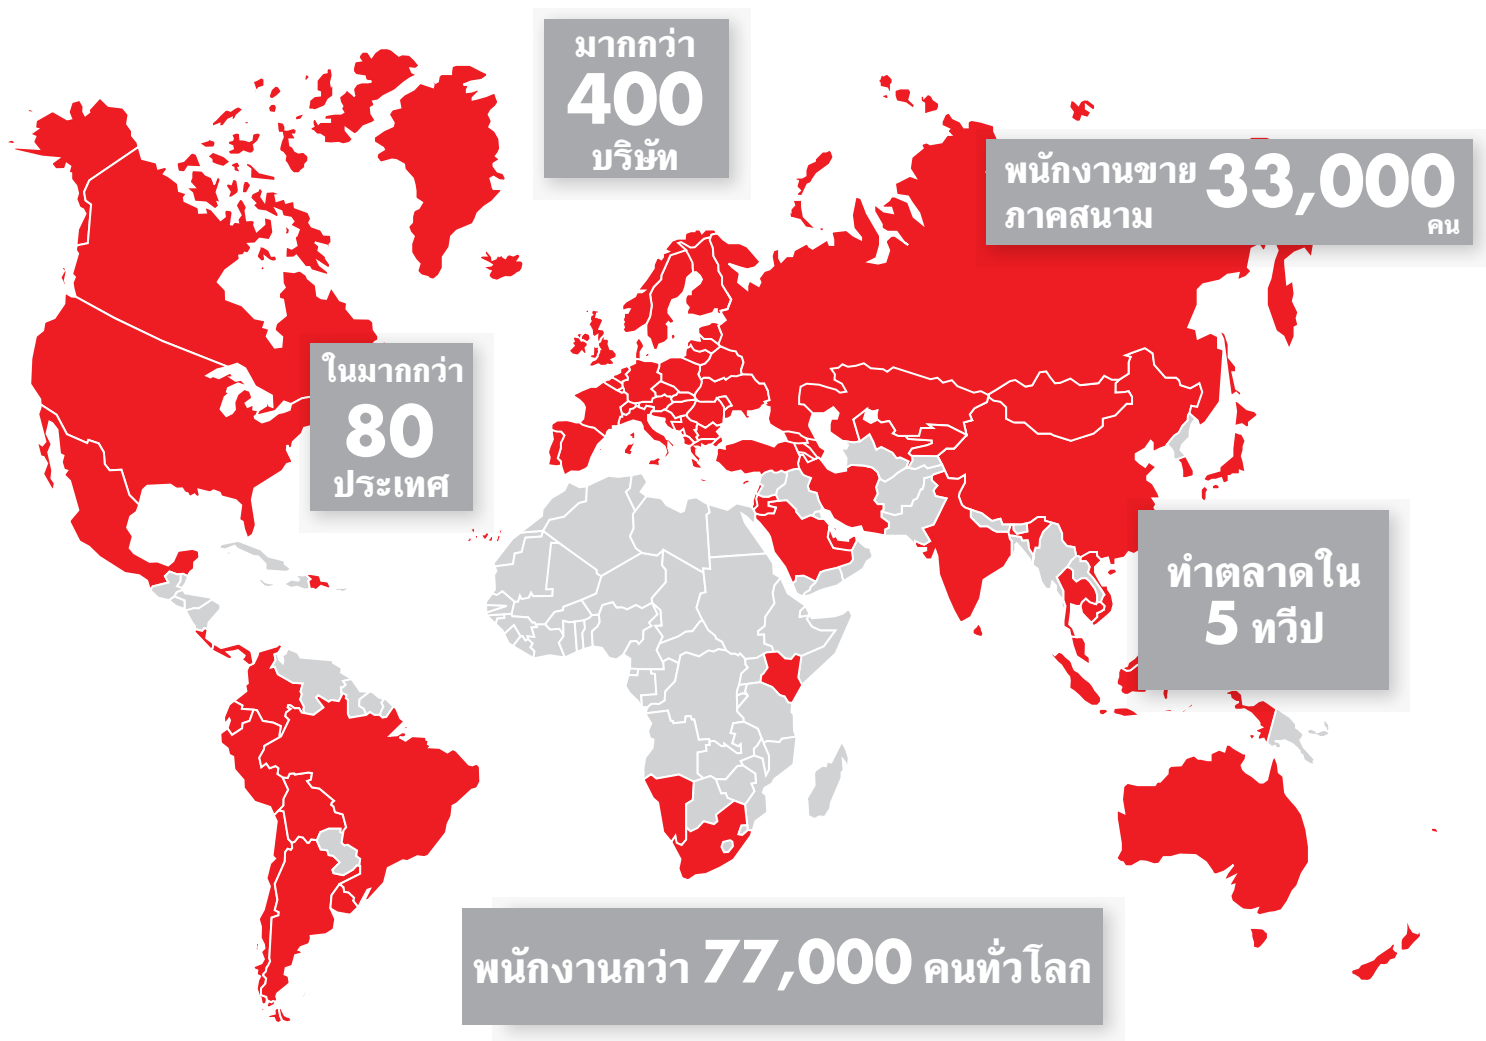

 **WÜRTH**

เวียร์ท
ชื่อสำหรับเทคโนโลยีที่มีคุณภาพสูง
ทันสมัยและล้ำหน้า

RED LINE

หมวดประเภทสินค้า สำหรับสินค้าที่มี
คุณภาพ มาตรฐานในราคาที่เป็นมิตร

ZEBRA

RED LINE

เราคือผู้ให้บริการมาตรฐานระดับโลก

ผู้นำตลาดของโลกในยอดขายวัสดุ
เพื่อการประกอบและยึดติด

ด้วยสถานะที่แข็งแกร่งนี้ เราจึงอยู่ใกล้กับลูกค้าของเราเสมอ จากเวิร์คช็อปงานฝีมือขนาดเล็กไปจนถึงองค์กรระหว่างประเทศ โครงสร้างการกระจายอำนาจของกลุ่มบริษัทเวียร์ทช่วยให้เราตอบสนองความต้องการของตลาดท้องถิ่นและแต่ละบุคคลได้อย่างยืดหยุ่น